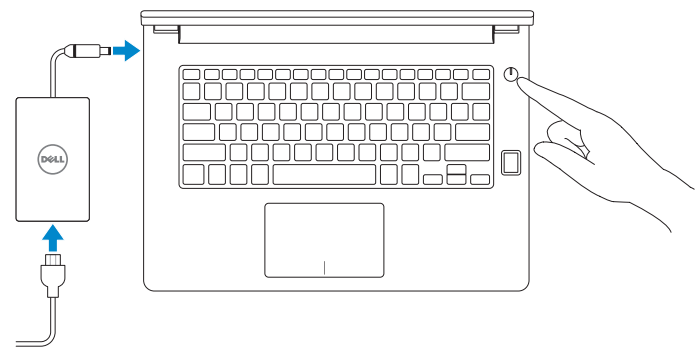

### 1 Connect the power adapter and press the power button

Ligar o transformador e premir o botão Ligar  
Güç adaptörünü takıp güç düğmesine basın  
توصيل مهايئ التيار والضغط على زر التشغيل